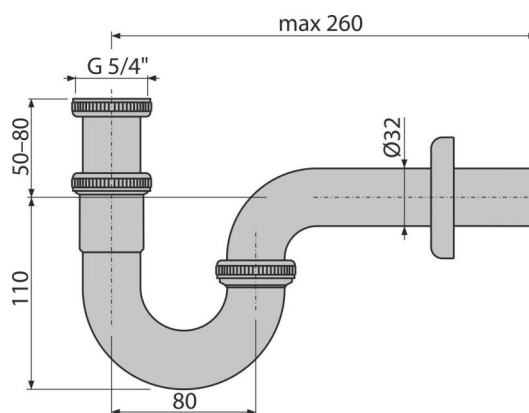

A45E

Sifón bidetový DN32 kov

Použitie

Pre bidety

Vlastnosti

- Materiál: pochrómovaný kov
- Napojenie na odpadovú rúrku Ø32 mm
- Zvýšená odolnosť proti poškrabaniu

Rozsah dodávky

- Matica pre pripojenie bidetovej výpuste 5/4"
- Rozeta kovová
- Telo sifónu

Objednací kód, Logistické informácie

Kód	EAN	Hmotnosť (kus balenie paleta)	Rozmer (kus balenie)	Množstvo (balenie paleta)
A45E	8595580502430	0,39 9,72 292,2 kg	350x120x40 590x240x390 mm	25 700 ks

Záruky	Colný kód	Normy
2/3 rokov *	74182000	EN 274

Technické parametre

- Prietok 36 l/min
- Tepelný atest 95 °C
- Zápachová uzáverka 62 mm